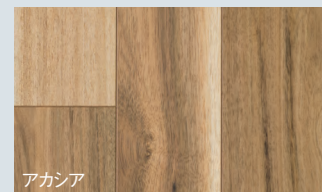

銘木単板ならではの多彩な表情と個性を活かしたフロアです。

写真は代表的な例であり、天然木には自然素材ならではの様々なキャラクターや木目による風合いがあります。ご理解いただいたうえでご使用くださいようお願いいたします。

■ 多様な木目・突板の色調

■ 入り皮・源平

アカシア

エルム

■ 源平・節・突板の色調(色柄のパラツキ)

■ 多様な木目・木目の濃淡

ウォールナット

セン

■ 源平・突板の色調(色柄のパラツキ)

ブラックチェリー

天然木は光の影響により、あじわい深い色に変化します。

光のあたる箇所とあたらない箇所では色差が生じます。
※ブラックチェリーは色の変化が顕著です。

アカシア

エルム