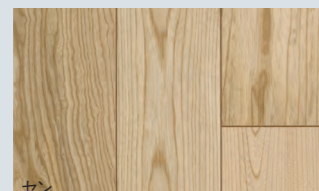

銘木単板ならではの多彩な表情と個性を活かしたフロアです。

写真は代表的な例であり、天然木には自然素材ならではの様々なキャラクターや木目による風合いがあります。ご理解いただいたうえでご使用くださいようお願いいたします。

■ 多様な木目・突板の色調

■ 入り皮・源平

アカシア

エルム

■ 源平・節・突板の色調(色柄のパラツキ)

■ 多様な木目・木目の濃淡

ウォールナット

セン

■ 源平・突板の色調(色柄のパラツキ)

ブラックチェリー

天然木は光の影響により、あじわい深い色に変化します。

光のあたる箇所とあたらない箇所では色差が生じます。
※ブラックチェリーは色の変化が顕著です。

アカシア

エルム