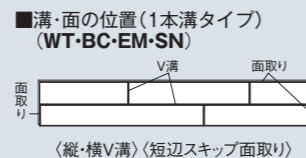

Rustic Face Rich J-Base ラスティック フェイス リッチ・Jベース