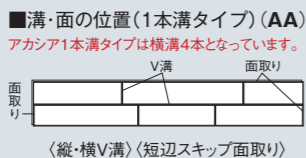

Rustic Face Rich J-Base ラスティック フェイス リッチ・Jベース