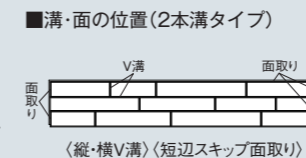

Rustic Face J-Base ラスティック フェイス・Jベース

※天然木を使用していますので、
ピースごとに色柄が異なります。
※天然木のため、突板樹種によ
っては塗装表面に木目に沿った
凹凸が入ることがあります。

※表示価格には消費税、施工費は含まれておりません。

※天然木の木目・色の差で、多少色あいの異なることがあります。
※写真は印刷のため実物とは色柄や質感が異なります。現物のサンプルなどでお確かめください。