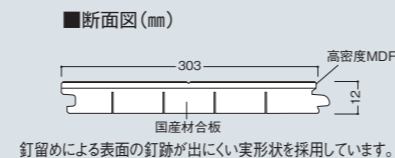

Rustic Face Rich J-Base ラスティック フェイス リッチ・Jベース