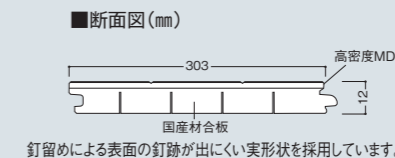

Rustic Face J-Base ラスティック フェイス・Jベース

※天然木を使用していますので、
ピースごとに色柄が異なります。
※天然木のため、突板樹種によ
っては塗装表面に木目に沿った
凹凸が入ることがあります。

※表示価格には消費税、施工費は含まれておりません。

※天然木の木目・色の差で、多少色あいの異なることがあります。
※写真は印刷のため実物とは色柄や質感が異なります。現物のサンプルなどでお確かめください。