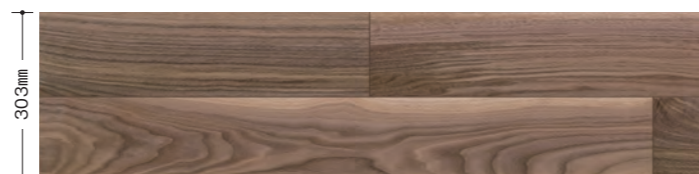

Walnut [ウォールナット]

ラスティック フェイス リッチ・Jベース(1本溝タイプ)
JRF1YS1V-WT ●303×1,818×12mm **¥37,000**/坪(¥11,212/㎡)6枚入