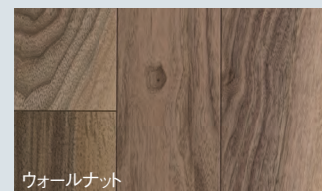

銘木単板ならではの多彩な表情と個性を活かしたフロアです。

写真は代表的な例であり、天然木には自然素材ならではの様々なキャラクターや木目による風合いがあります。ご理解いただいたうえでご使用くださいようお願いいたします。

■ 多様な木目・突板の色調

■ 入り皮・源平

アカシア

エルム

■ 源平・節・突板の色調(色柄のパラツキ)

■ 多様な木目・木目の濃淡

ウォールナット

セン

■ 源平・突板の色調(色柄のパラツキ)

ブラックチェリー

天然木は光の影響により、あじわい深い色に変化します。

光のあたる箇所とあたらない箇所では色差が生じます。
※ブラックチェリーは色の変化が顕著です。

アカシア

エルム