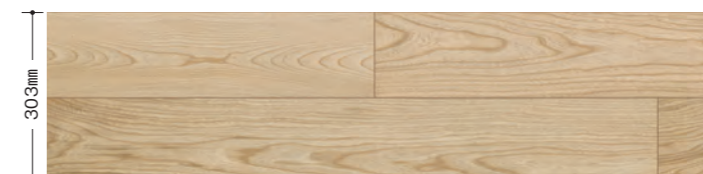

Sen [セン]

ラスティック フェイス リッチ・Jベース(1本溝タイプ)
JRF1YS1V-SN ●303×1,818×12mm **¥37,000**/坪(¥11,212/㎡)6枚入