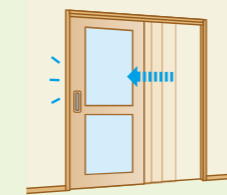

ブレーキが掛かってゆっくりと跳ね返らずに静かに閉まる…