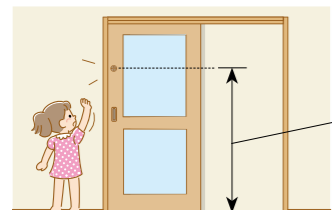

小さなお子様の手の届かない高さに錠を取付けることができます。錠の高さは床面から約1,610mmまたは約1,710mmからお選びいただけます。
 ※簡易的な施錠方式のため、防犯性能はありません。美和ロック社FN錠加工も承ります。

床面から
 約1,610mmまたは約1,710mm

引手

引手の高さを床面から約1,370mmに変更できます。
 (標準は約930mm)

標準の引手のほか、バー引手もお選びいただけます。
 ラウンド型引手には特注で対応いたします。