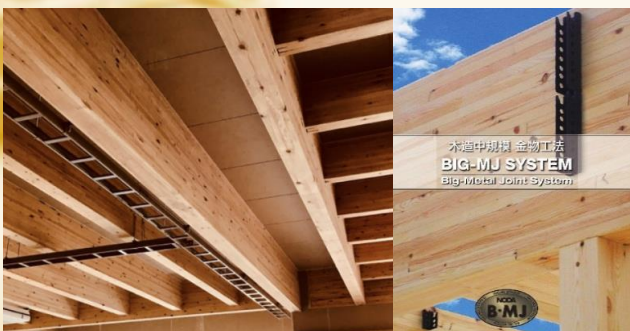

## VR : 3D体験

POINT  
2

『VR(バーチャルリアリティ)』ヘッドマウントディスプレイを装着し、仮想モデルルームにお客様ご自身がいるような体験をしていただけます。  
※予約制です。詳細はお問い合わせください。

## 木の呼吸が聞こえてくる

POINT  
4

新ショールームは、木造建築。ノダ 木造中規模金物工法「BIG-MJ SYSTEM」で建てられました。梁成1mの大断面集成材を使い耐力壁として「構造用ハイベストウッド」を使用しています。

ショールームは、研修会や商談会にもご利用可能です。

カフェのようにくつろげるインテリア空間。何度でも来たくなるショールームを目指して皆様をお待ちしています。

夢の空間作りを一緒に創らせてください。