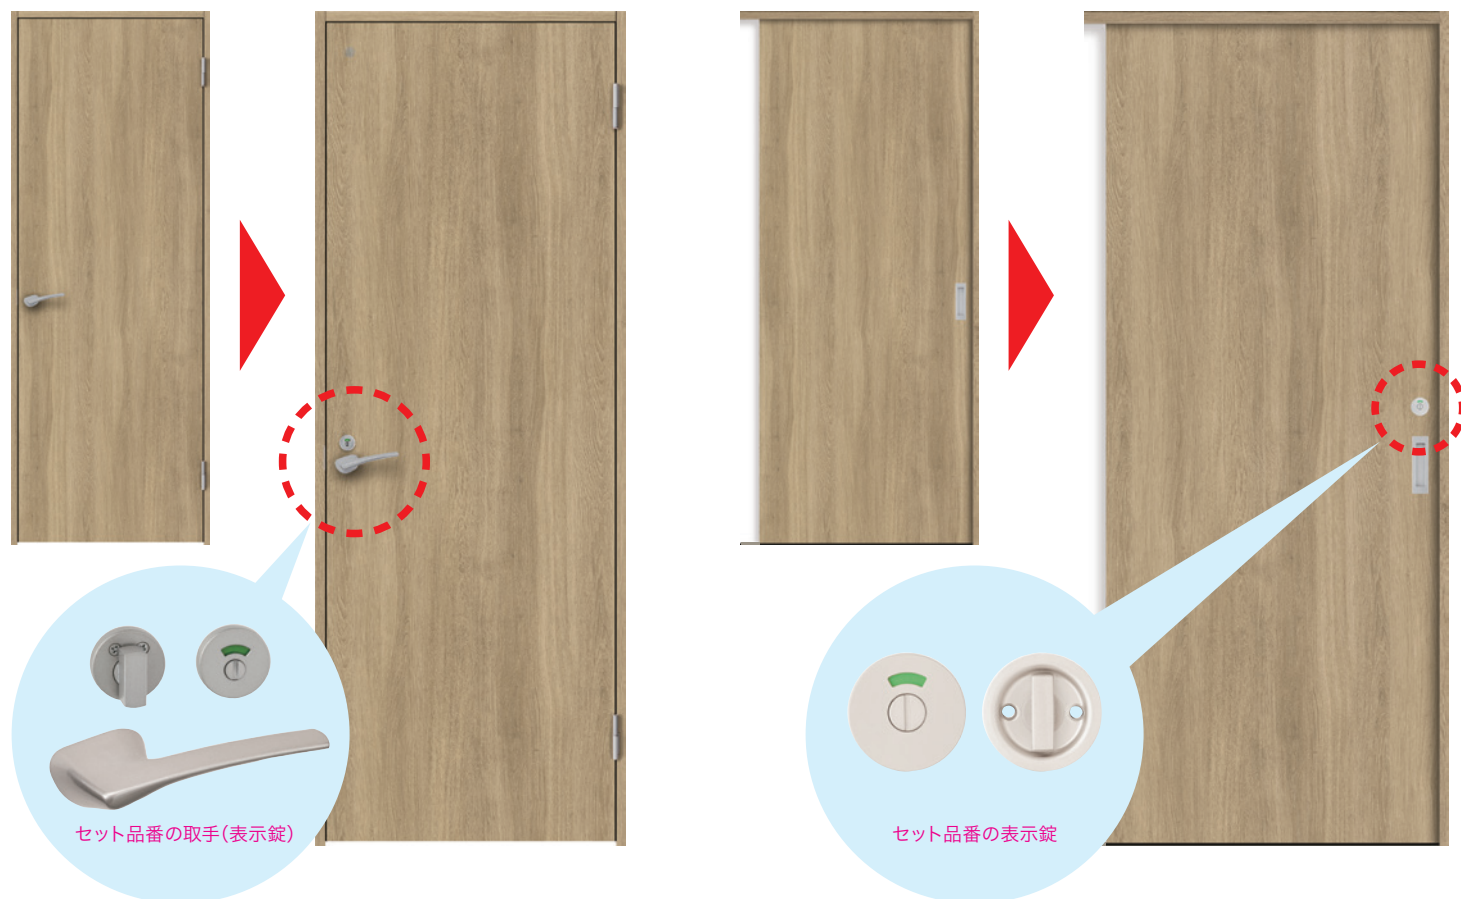

フラットデザインのD-11型、E-12型のドア・引戸に 表示錠付タイプが加わりました!

該当する商品の品番・価格は下記QRコードからご確認ください。

①旗丁番ドア

https://www.noda-co.jp/pdf/canaeru/canaeru_hk_01.pdf

④アウトセット上吊り引戸

https://www.noda-co.jp/pdf/canaeru/canaeru_hk_04.pdf

②戸車引戸