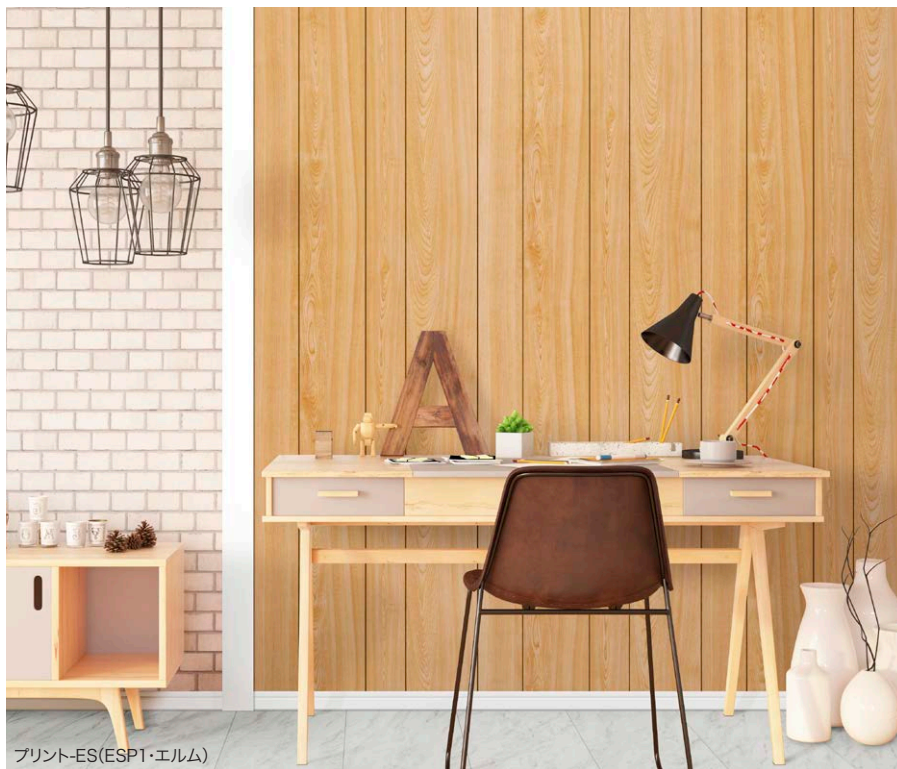

プリント-ES

人気の木目柄が新しくラインアップ!

プリント-ES(ESPT・エルム)

- 表面はく離や汚れ等に強く、耐久性に優れています。
- 施工性に優れ、住宅・店舗・オフィス等さまざまなスペースに適しています。
- 豊富な色柄の中からお好みのタイプをお選びください。

基	材	2類合板
表	面	ラミネートシート
塗	装	ウレタンコート
寸	法	2'×8'(606×2,440×3.8mm)

エルム ESP1 ●2'×8'×3.8mm 3本溝 ¥6,000/枚(¥4,044/m ²)12枚入	ズームアップ シオジ桎 ESP2 ●2'×8'×3.8mm 5本溝 ¥6,000/枚(¥4,044/m ²)12枚入	ズームアップ シャロウストーン ESP3 ●2'×8'×3.8mm 両サイド角溝 ¥6,000/枚(¥4,044/m ²)12枚入	ズームアップ ハーメルン ESP4 ●2'×8'×3.8mm 3本溝 ¥6,000/枚(¥4,044/m ²)12枚入	ズームアップ スマートアッシュ ESP5 ●2'×8'×3.8mm 1本溝 ¥6,000/枚(¥4,044/m ²)12枚入