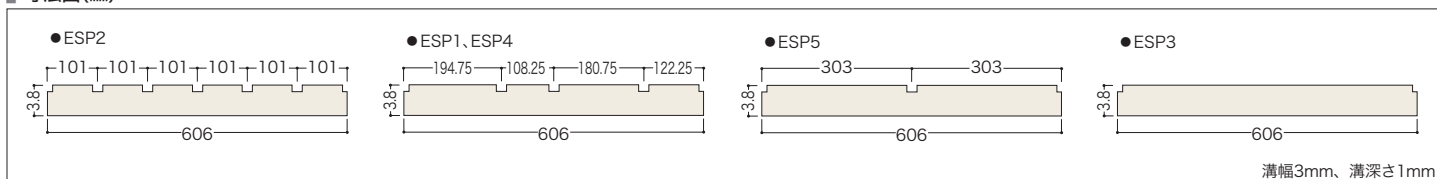

プリント-ES

人気の木目柄が新しくラインアップ!

プリント-ES(ESPT・エルム)

- 表面はく離や汚れ等に強く、耐久性に優れています。
- 施工性に優れ、住宅・店舗・オフィス等さまざまなスペースに適しています。
- 豊富な色柄の中からお好みのタイプをお選びください。

基	材	2類合板
表	面	ラミネートシート
塗	装	ウレタンコート
寸	法	2'×8'(606×2,440×3.8mm)

エルム ESP1 ●2'×8'×3.8mm 3本溝 ¥6,000/枚(¥4,044/m ²)12枚入	ズームアップ シオジ桎 ESP2 ●2'×8'×3.8mm 5本溝 ¥6,000/枚(¥4,044/m ²)12枚入	ズームアップ シャロウストーン ESP3 ●2'×8'×3.8mm 両サイド角溝 ¥6,000/枚(¥4,044/m ²)12枚入	ズームアップ ハーメルン ESP4 ●2'×8'×3.8mm 3本溝 ¥6,000/枚(¥4,044/m ²)12枚入	ズームアップ スマートアッシュ ESP5 ●2'×8'×3.8mm 1本溝 ¥6,000/枚(¥4,044/m ²)12枚入

■ 寸法図(mm)

ご注意 ●セロハンテープ・塗装用養生テープ等を貼ったまま長時間放置しますと、テープをはがす際に、表面シートがはく離することがありますのでご注意ください。