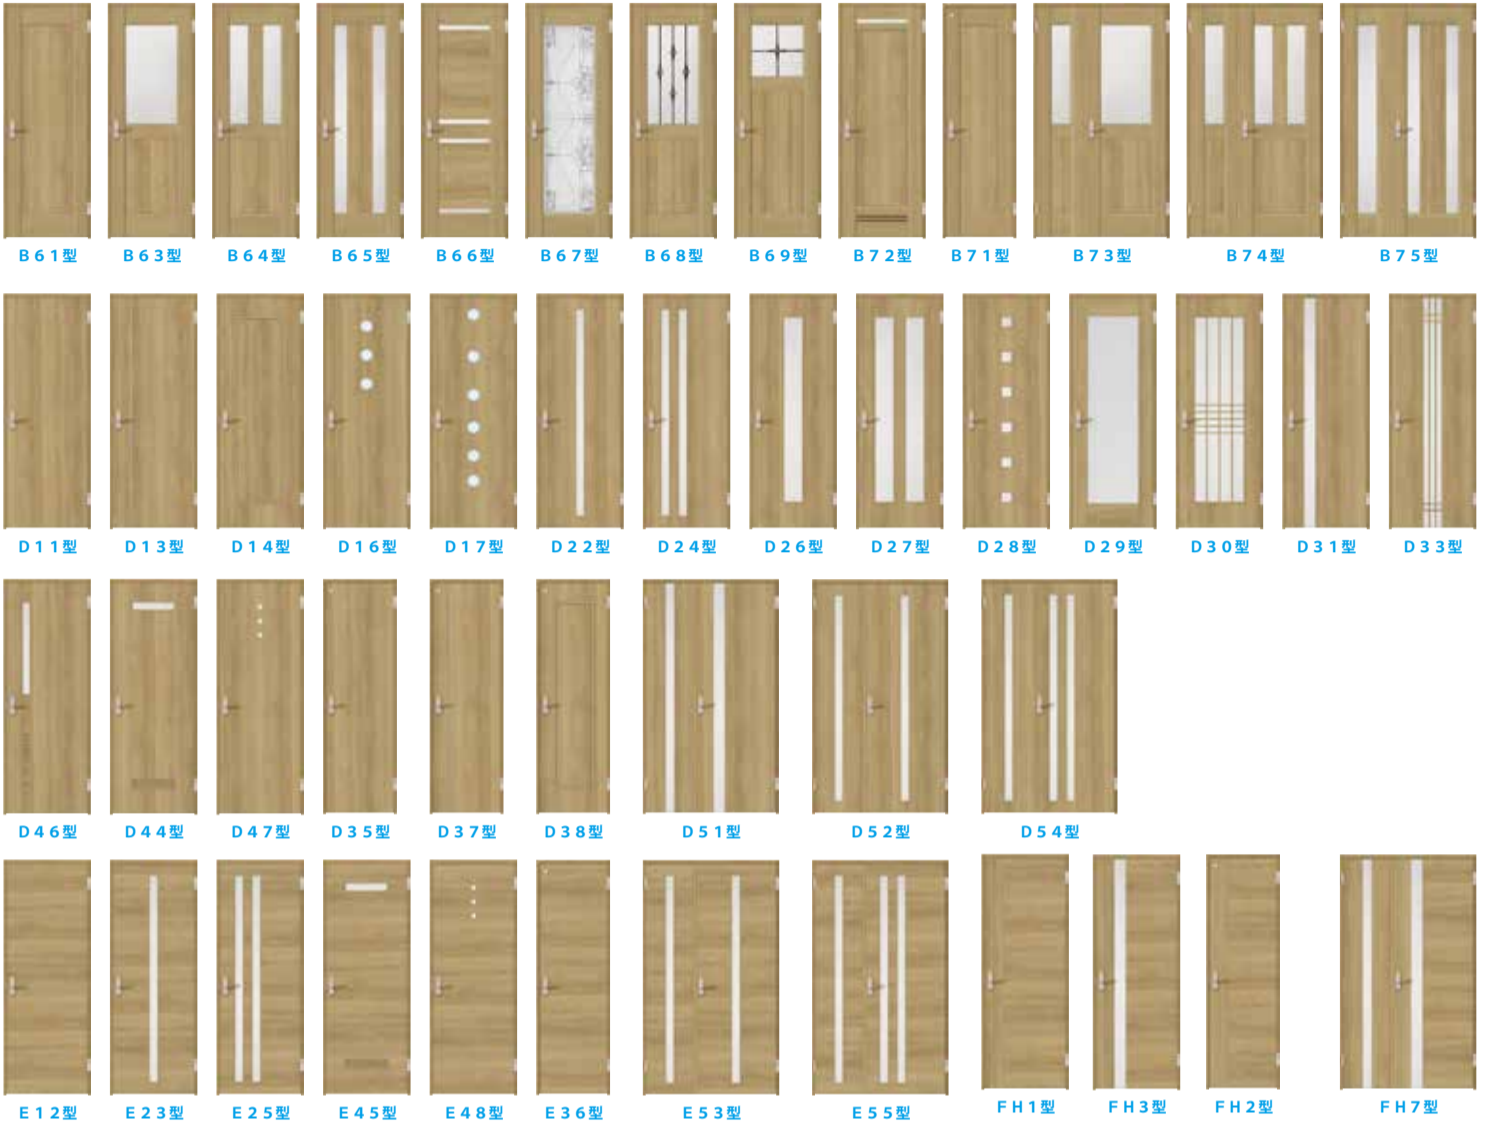

ドア・引戸 扉デザイン デザイン記号・色記号

(デザイン記号は全角文字をご利用ください)

すべての暮らしに寄りか
BINOIE
ビノイエ