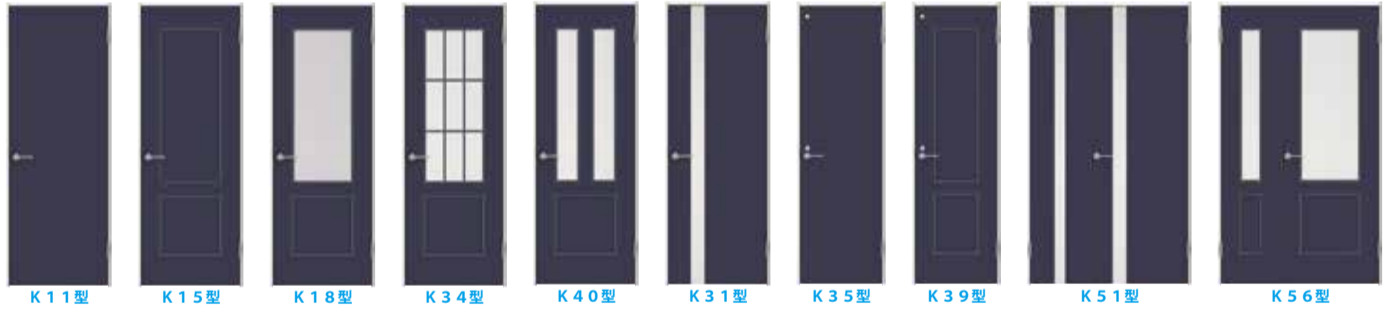

ドア・引戸 扉デザイン デザイン記号・色記号

(デザイン記号は全角文字をご利用ください)

すべての暮らしに寄りか
BINOIE
 ビノイエ

Mode Collect

Monotone design

Mode Collect

Greige design

アートクチュール
Art Couture