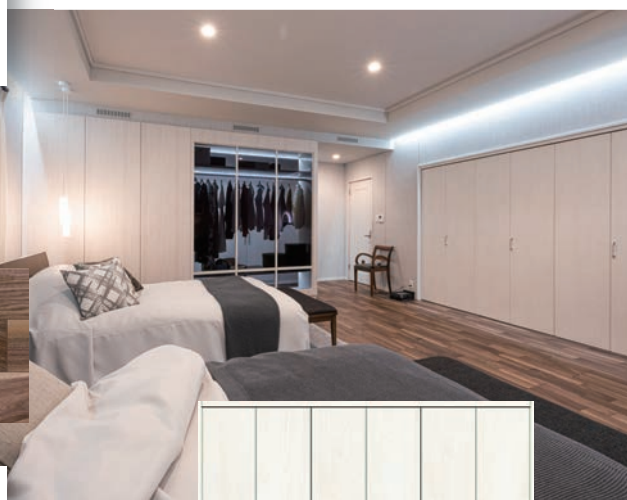

ラスティックフェイス・Jベース (日本製タイプ)

ウォールナット (WT)

JRF2YS1VWT

ビノイエ
クローゼット

C1A-T73CD111WA

エルム (EM)

JRF2YS1VEM

NATURAL FACE S J-Base