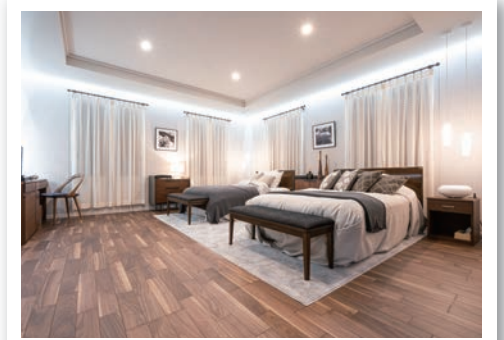

2022年4月から放映の ドラマに美術協力しています。

美術協力:床材(ラスティックフェイス リッチ・Jベース ラスティックフェイス・Jベース
ナチュラルフェイスS・Jベース アートクチュール・ドゥーズハード)
収納(ビノイエ クローゼット)

NODA

Rustic Face Rich J-Base

ラスティックフェイスリッチ・Jベース (日本製タイプ)

アカシア (AA)

JRF1YS1VAA

Rustic Face J-Base