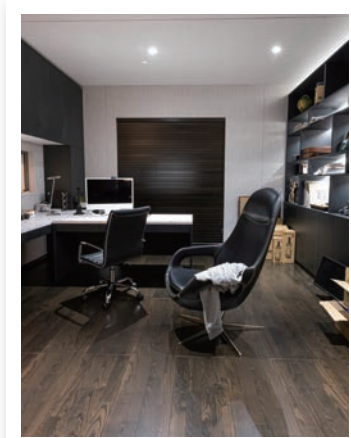

美術協力:床材(ラスティックフェイス リッチ・Jベース ラスティックフェイス・Jベース
ナチュラルフェイスS・Jベース アートクチュール・ドゥーズハード)
収納(ビノイエ クローゼット)

NODA