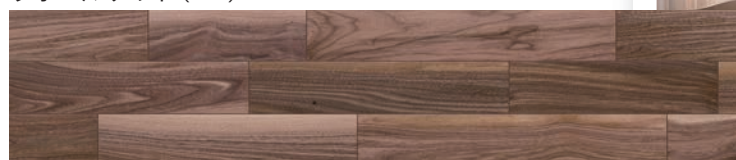

2022年4月から放映の ドラマに美術協力しています。

美術協力:床材(ラスティックフェイス リッチ・Jベース ラスティックフェイス・Jベース
ナチュラルフェイスS・Jベース アートクチュール・ドゥーズハード)
収納(ビノイエ クローゼット)

NODA

Rustic Face Rich J-Base

ラスティックフェイスリッチ・Jベース (日本製タイプ)

アカシア (AA)

JRF1YS1VAA

Rustic Face J-Base

ラスティックフェイス・Jベース (日本製タイプ)

ウォールナット (WT)

JRF2YS1VWT

ビノイエ
クローゼット

C1A-T73CD111WA

エルム (EM)

JRF2YS1VEM

NATURAL FACE S J-Base

チェスナット：ブラック色

JNFS1BK

その他
アートクチュール・ドゥーズハード オールドシダー柄：チョコレート色