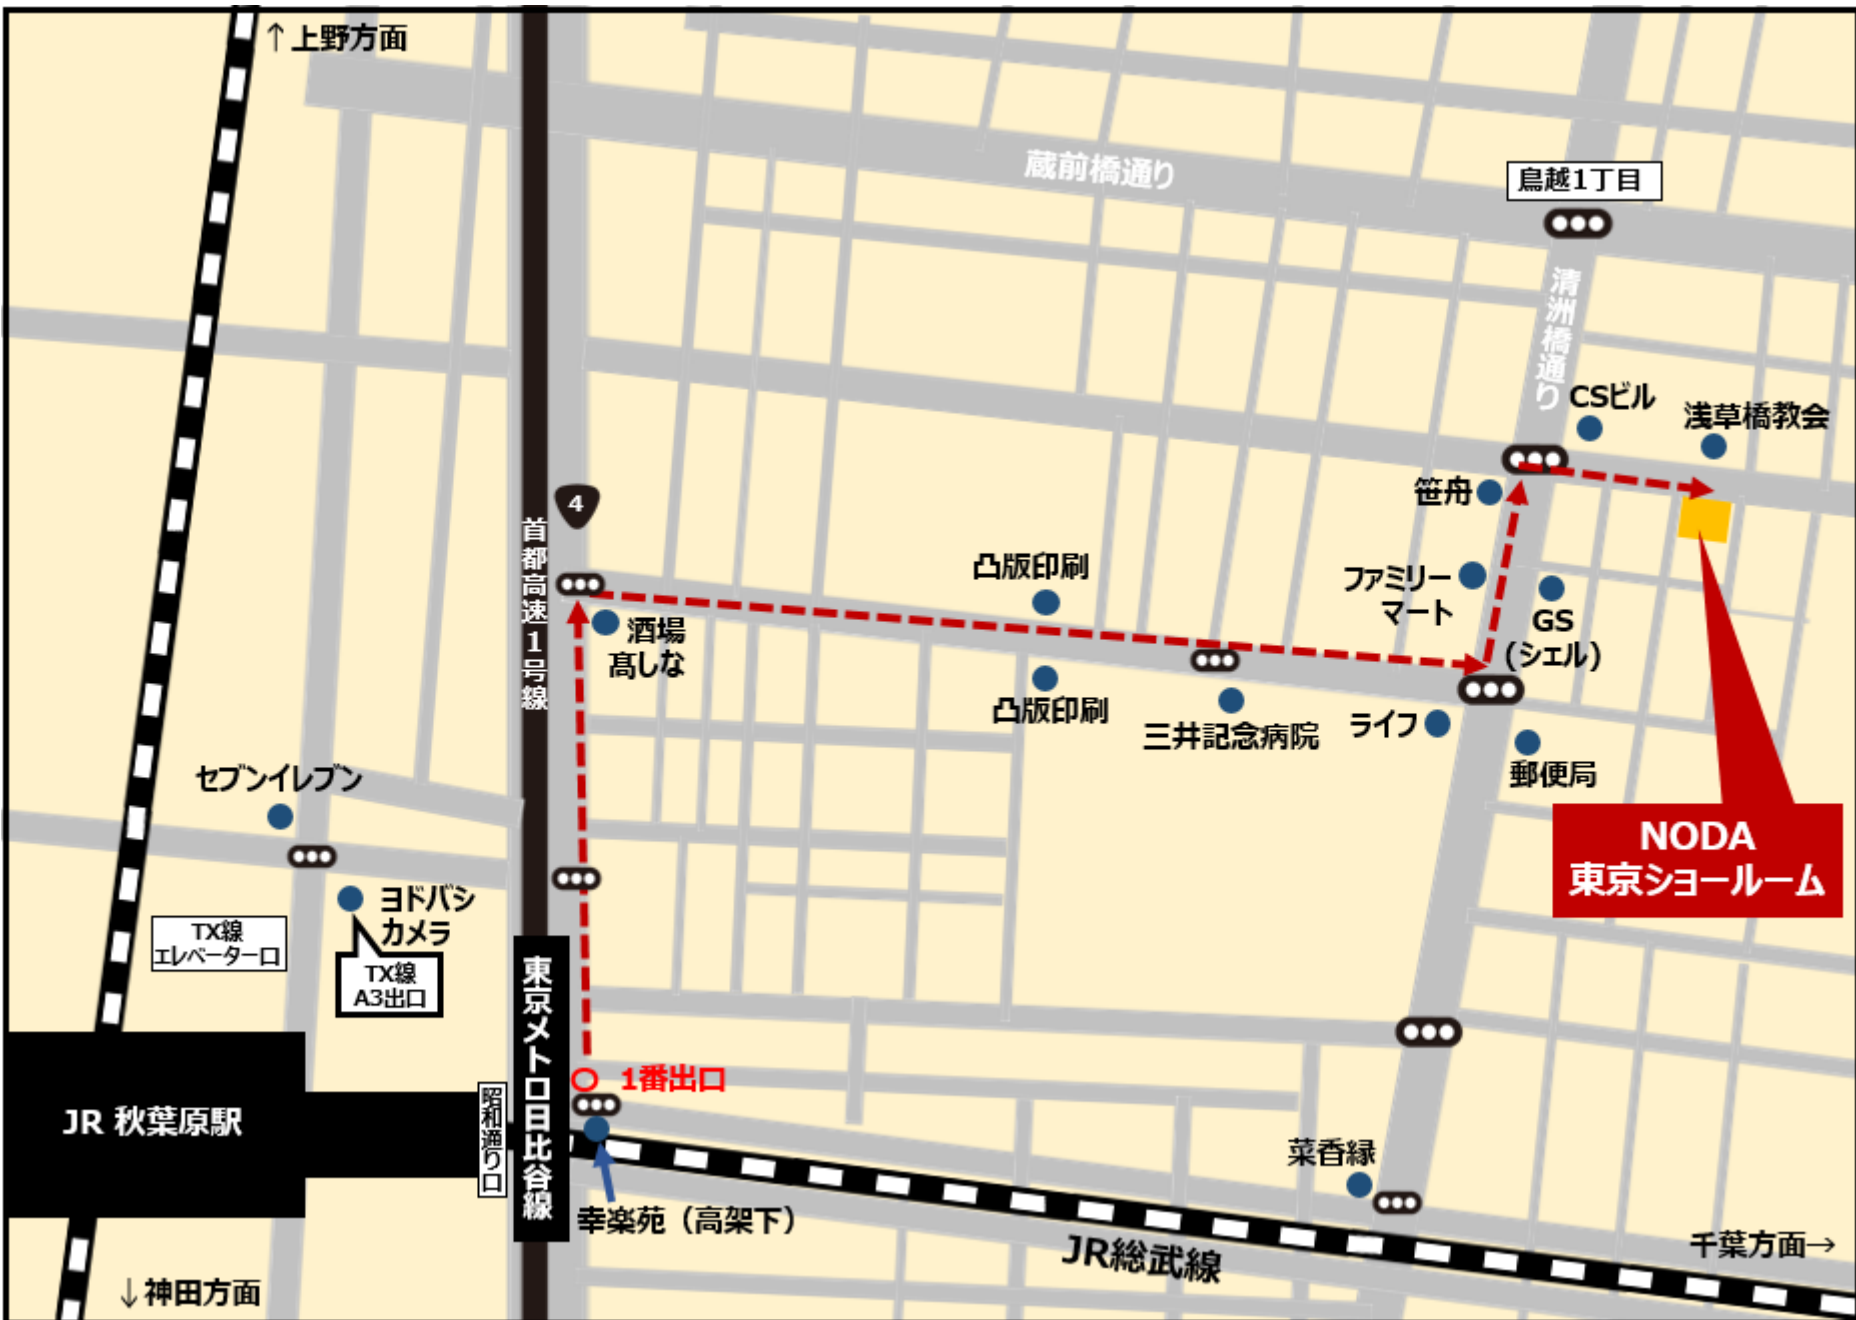

# 東京SR

東京メトロ地下鉄日比谷線  
秋葉原駅からのアクセス  
距離：約830m 徒歩約10分

【東京メトロ地下鉄日比谷線秋葉原駅からのルート】

- ①1番出口を出る  
↓ 地上に出たら約230m直進
- ②1つ目の信号、酒場高しなを右折  
↓ 約420m直進
- ③2つ目の信号、ライフを左折  
↓ 約100m直進
- ④一つ目の信号を右折  
↓ 約80m直進

右側にショールームがございます。